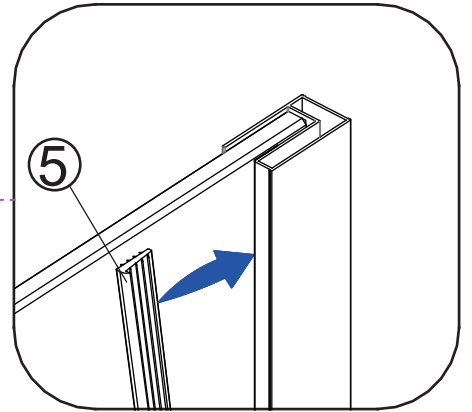

Sprchová zástena walk-in Sanovo Easy

- 1 X1
- 2 X3
- 3 ST4X32 X3

Ø2.8mm