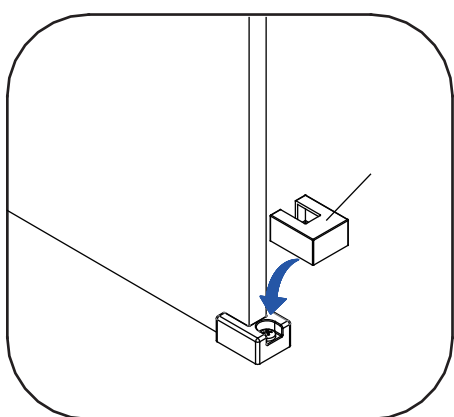

Sprchová zástena walk-in Sanovo Easy

- 1 X1
- 2 X3
- 3 ST4X32 X3

Ø2.8mm