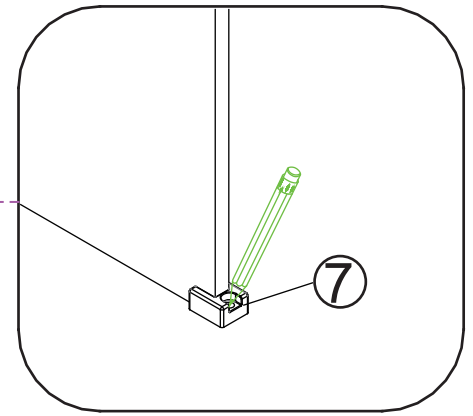

Sprchová zástena walk-in Sanovo Easy

- 1 X1
- 2 X3
- 3 ST4X32 X3

Ø2.8mm