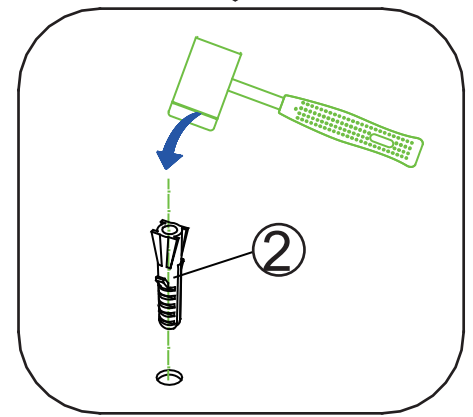

Sprchová zástena walk-in Sanovo Easy

- 1 X1
- 2 X3
- 3 ST4X32 X3

Ø2.8mm