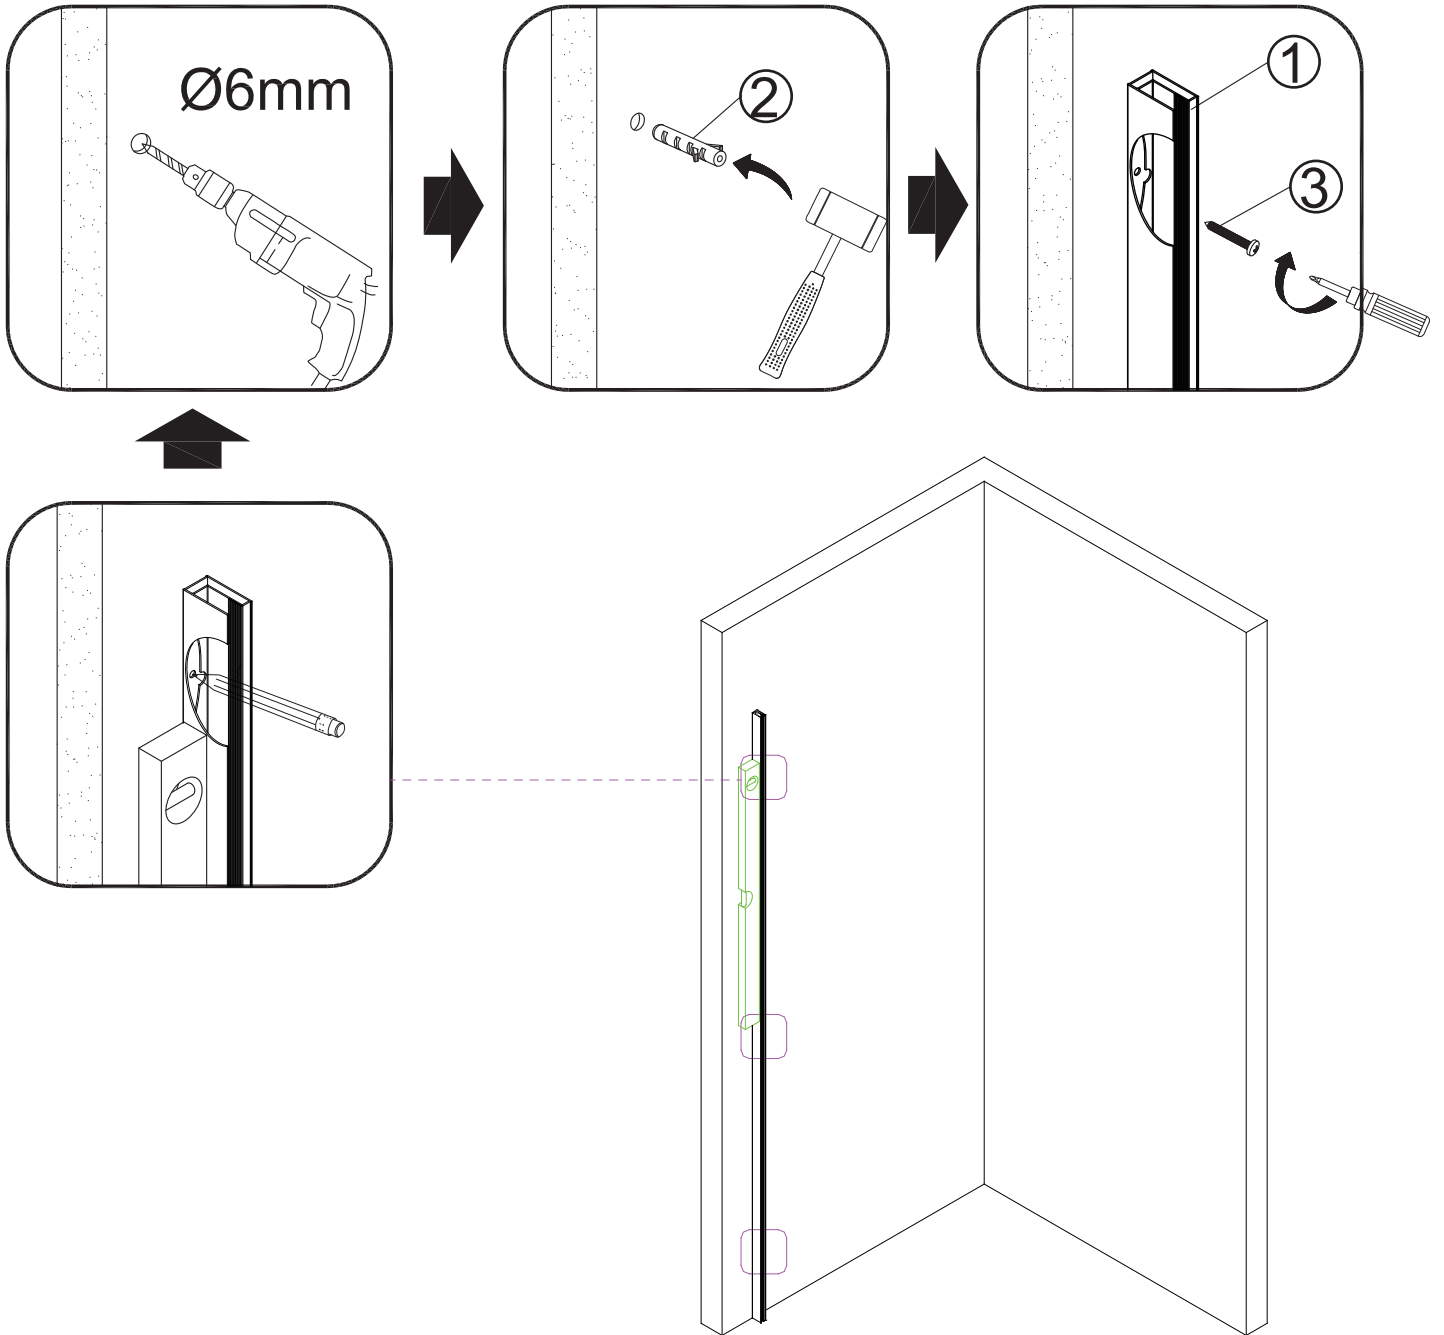

Sprchová zástena walk-in Sanovo Easy

- 1 X1
- 2 X3
- 3 ST4X32 X3

Ø2.8mm