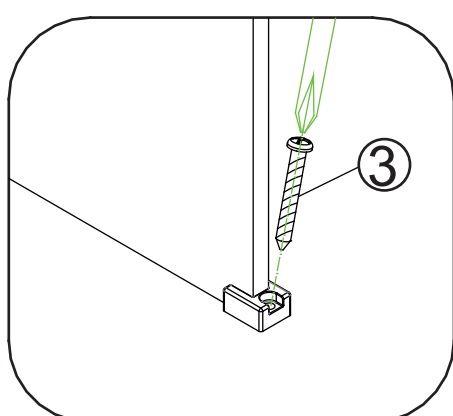

Sprchová zástena walk-in Sanovo Easy

- 1 X1
- 2 X3
- 3 ST4X32 X3

Ø2.8mm