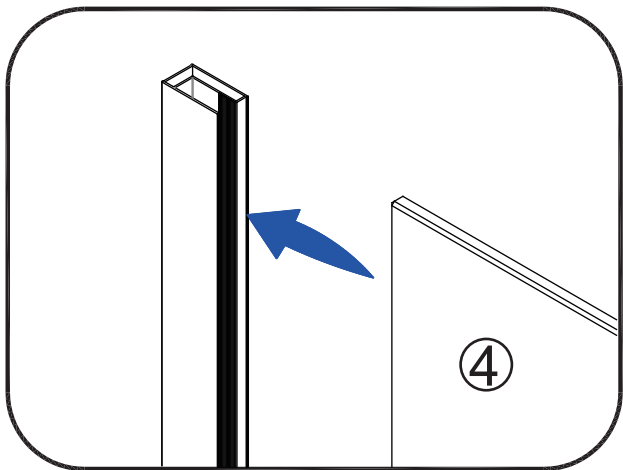

Sprchová zástena walk-in Sanovo Easy

- 1 X1
- 2 X3
- 3 ST4X32 X3

Ø2.8mm