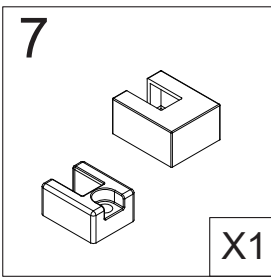

Sprchová zástena walk-in Sanovo Easy

- 1 X1
- 2 X3
- 3 ST4X32 X3

Ø2.8mm