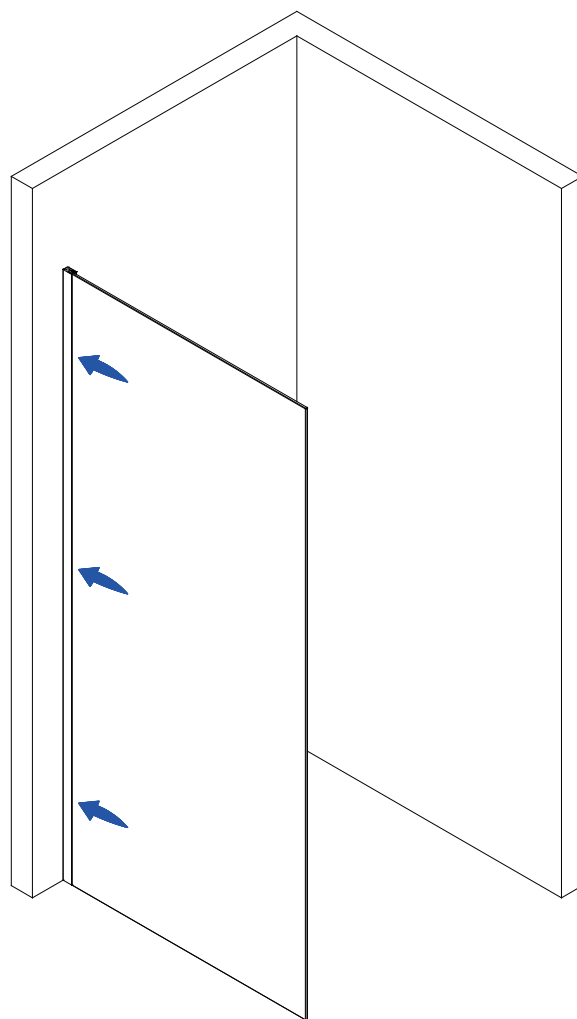

Sprchová zástena walk-in Sanovo Easy

- 1 X1
- 2 X3
- 3 ST4X32 X3

Ø2.8mm