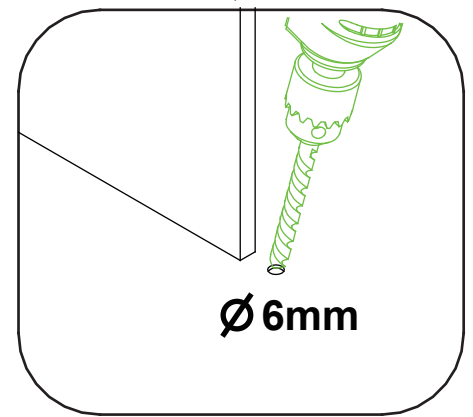

Sprchová zástena walk-in Sanovo Easy

- 1 X1
- 2 X3
- 3 ST4X32 X3

Ø2.8mm