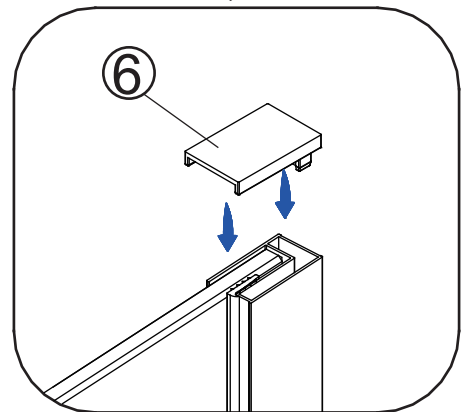

Sprchová zástena walk-in Sanovo Easy

- 1 X1
- 2 X3
- 3 ST4X32 X3

Ø2.8mm