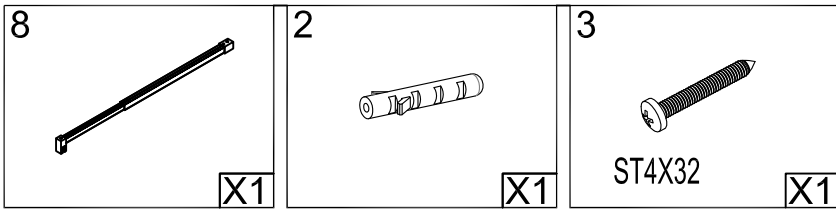

Sprchová zástena walk-in Sanovo Easy

- 1 X1
- 2 X3
- 3 ST4X32 X3

Ø2.8mm