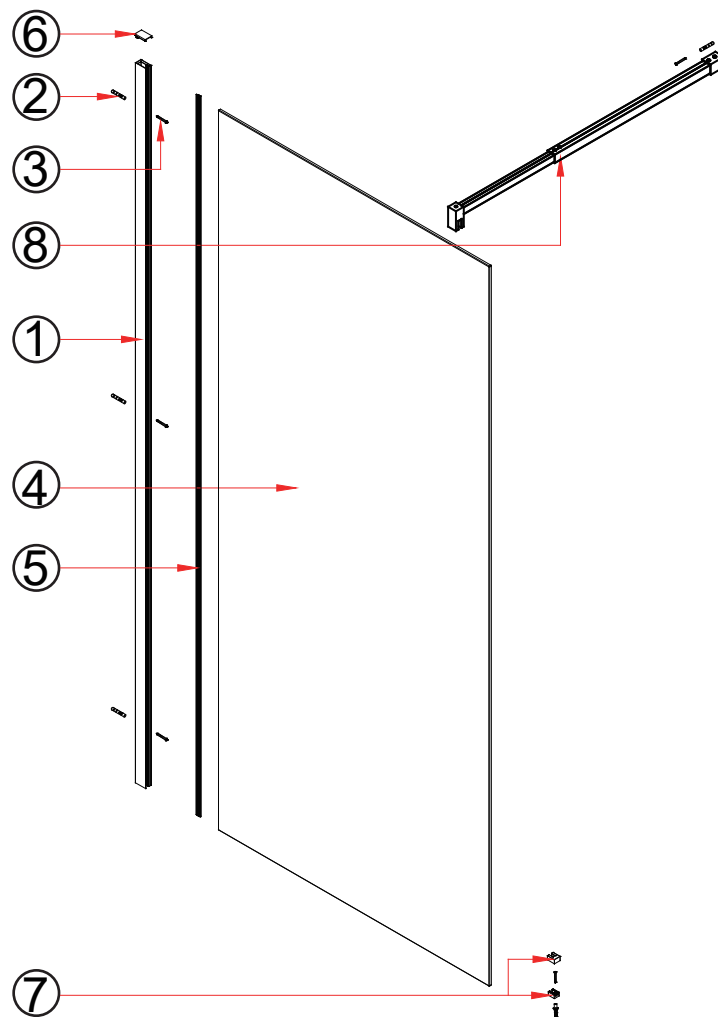

Sprchová zástena walk-in Sanovo Easy

- 1 X1
- 2 X3
- 3 ST4X32 X3

Ø2.8mm