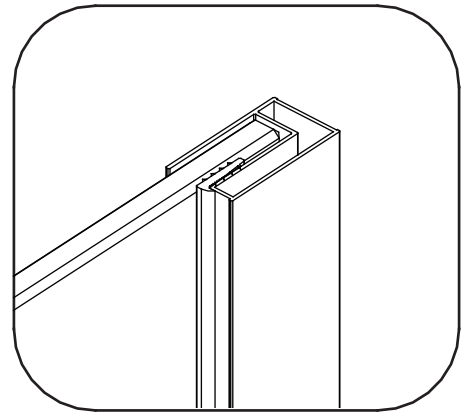

Sprchová zástena walk-in Sanovo Easy

- 1 X1
- 2 X3
- 3 ST4X32 X3

Ø2.8mm