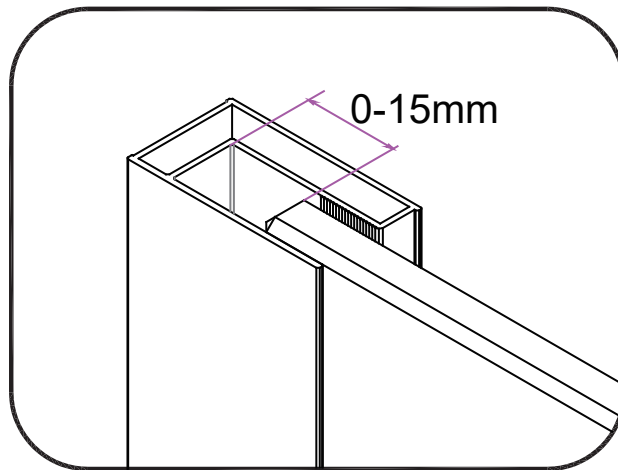

Sprchová zástena walk-in Sanovo Easy

- 1 X1
- 2 X3
- 3 ST4X32 X3

Ø2.8mm