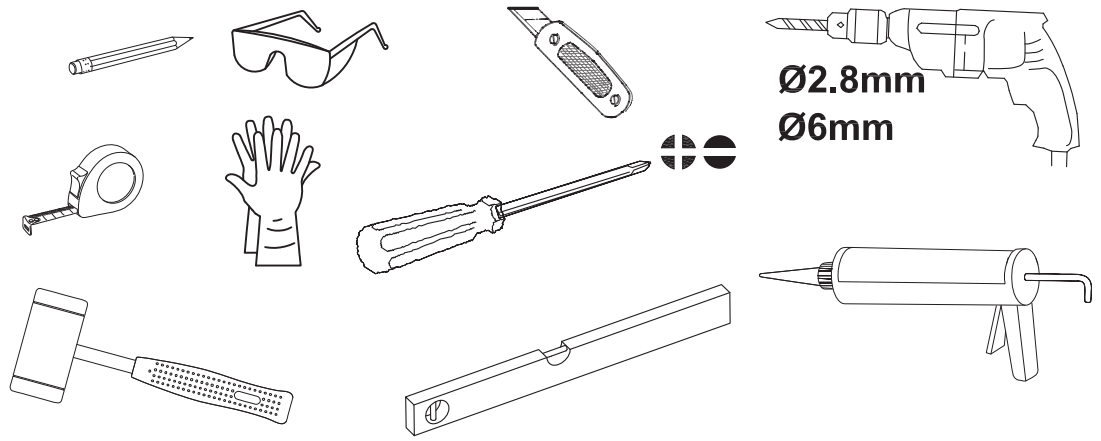

Sprchová zástena walk-in Sanovo Easy

- 1 X1
- 2 X3
- 3 ST4X32 X3

Ø2.8mm