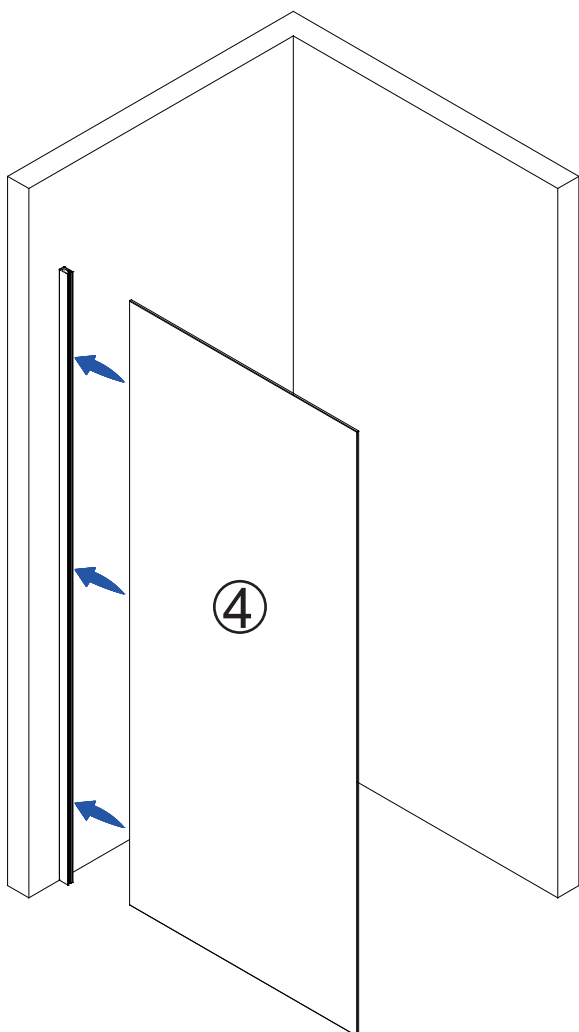

Sprchová zástena walk-in Sanovo Easy

- 1 X1
- 2 X3
- 3 ST4X32 X3

Ø2.8mm