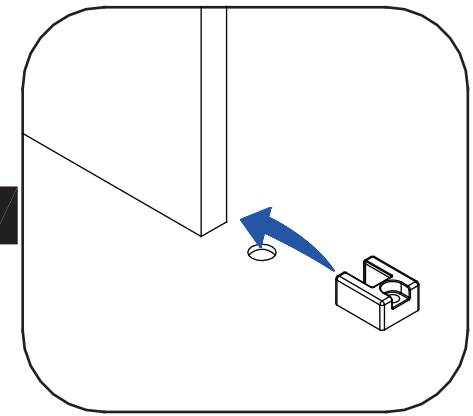

Sprchová zástena walk-in Sanovo Easy

- 1 X1
- 2 X3
- 3 ST4X32 X3

Ø2.8mm