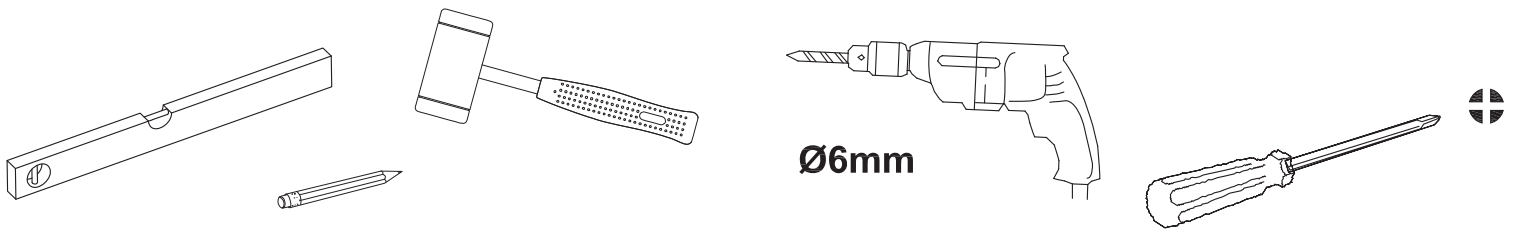

Sprchová zástena walk-in Sanovo Easy

- 1 X1
- 2 X3
- 3 ST4X32 X3

Ø2.8mm